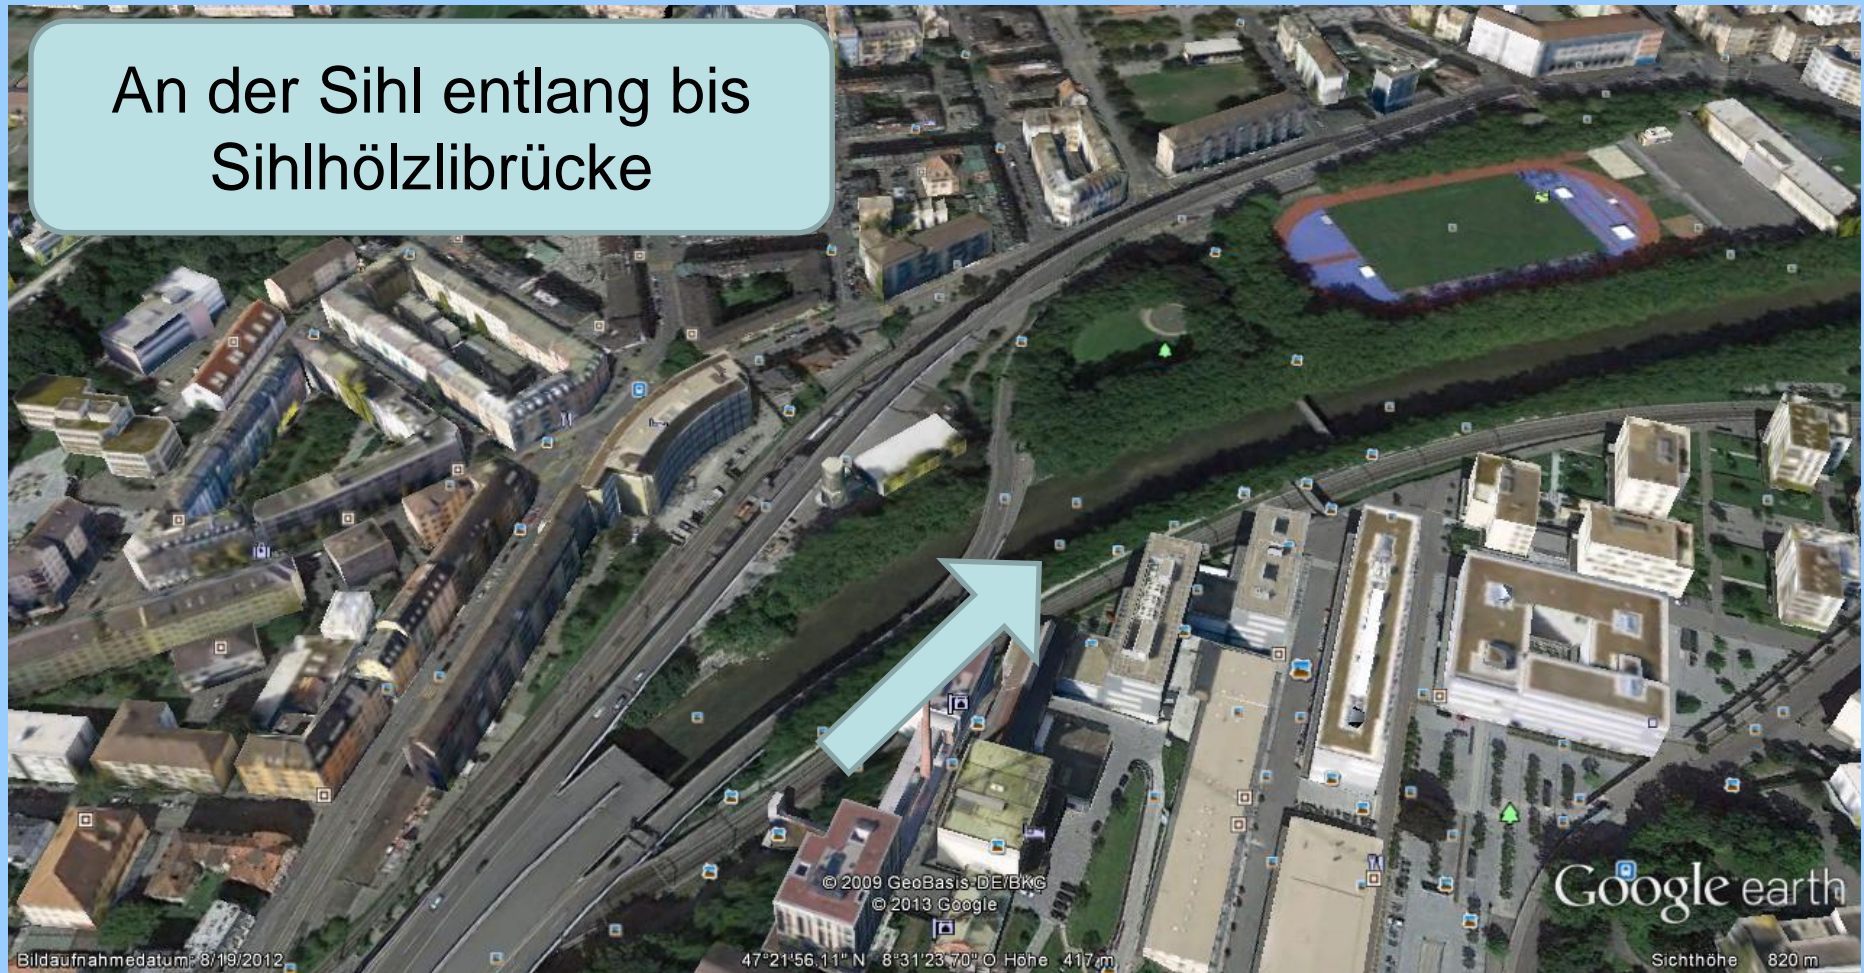

47°20'58.67" N 8°29'28.68" O Höhe 870 m

Sichthöhe 1,02 km

Quartierverein Wiedikon

Uto Kulm- Fohlenweide und zum Höckler in die Sihl

Quartierverein Wiedikon

Sihlcity

Quartierverein Wiedikon

An der Sihl entlang bis
Sihlhölzlibrücke