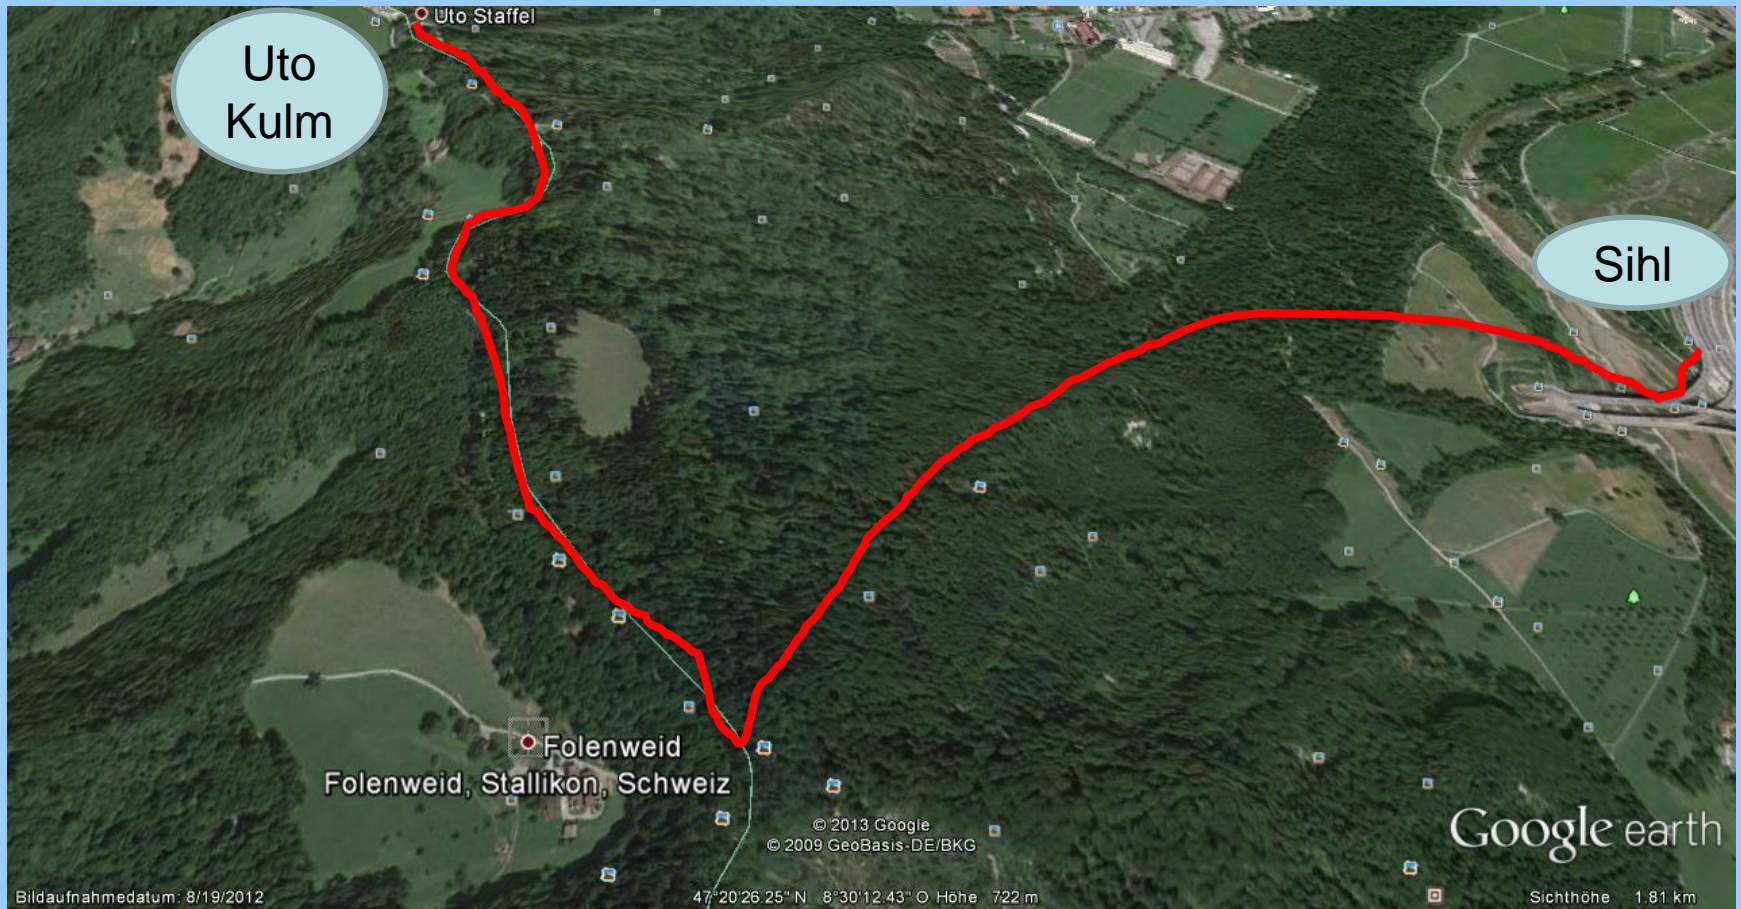

**In den nächsten Folien
gehen wir der
Quartiergrenze Wiedikon
entlang**

Quartierverein Wiedikon

Uetliberg SZU Station

Quartierverein Wiedikon

Uto Kulm

© 2013 Google
© 2009 GeoBasis-DE/BKG

Bilddatumsdatum: 8/19/2012

47°20'58.67" N 8°29'28.68" O Höhe 870 m

Sichthöhe 1,02 km

Quartierverein Wiedikon

Uto Kulm- Fohlenweide und zum Höckler in die Sihl

Quartierverein Wiedikon

Sihlcity

Quartierverein Wiedikon

An der Sihl entlang bis
Sihlhölzlibrücke

Quartierverein Wiedikon

Sihlhölzlibrücke
Schimmelstrasse

© 2013 Google

© 2009 GeoBasis-DE/BKG

47°22'09.52" N 8°31'40.39" O Höhe 416 m

Google earth

Sichthöhe 416 m

Quartierverein Wiedikon